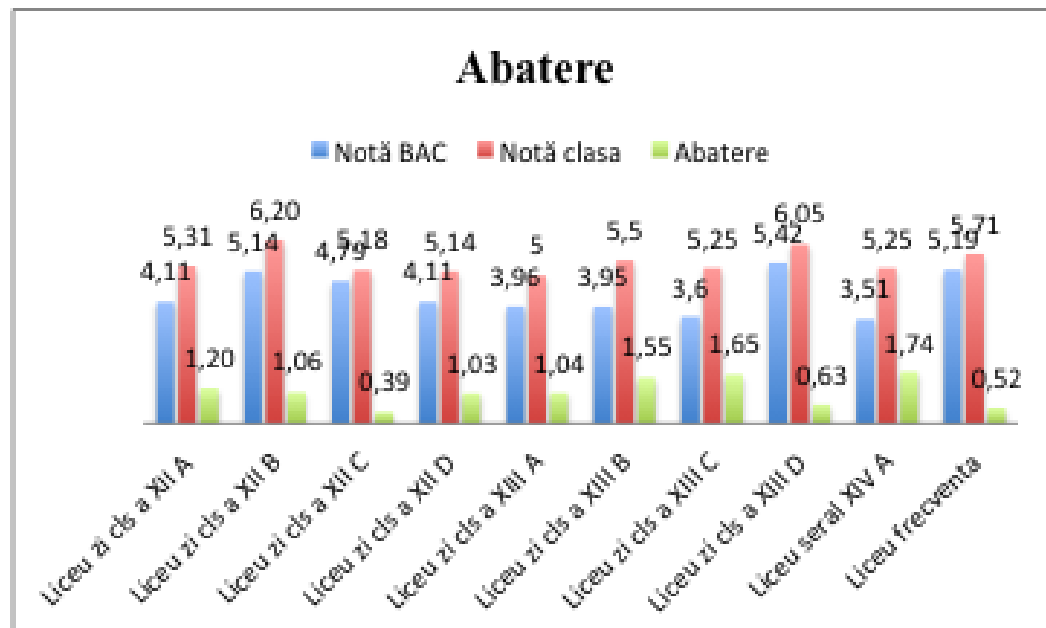

4. Analiza comparativă BAC 2013 - medii anuale
Limba română

	Notă BAC	Notă clasa	Abatere
Liceu zi cls a XII A	4,11	5,31	1,20
Liceu zi cls a XII B	5,14	6,20	1,06
Liceu zi cls a XII C	4,79	5,18	0,39
Liceu zi cls a XII D	4,11	5,14	1,03
Liceu zi cls a XIII A	3,96	5	1,04
Liceu zi cls a XIII B	3,95	5,5	1,55
Liceu zi cls a XIII C	3,6	5,25	1,65
Liceu zi cls a XIII D	5,42	6,05	0,63
Liceu seral XIV A	3,51	5,25	1,74
Liceu frecventa redusa XIII I	5,19	5,71	0,52