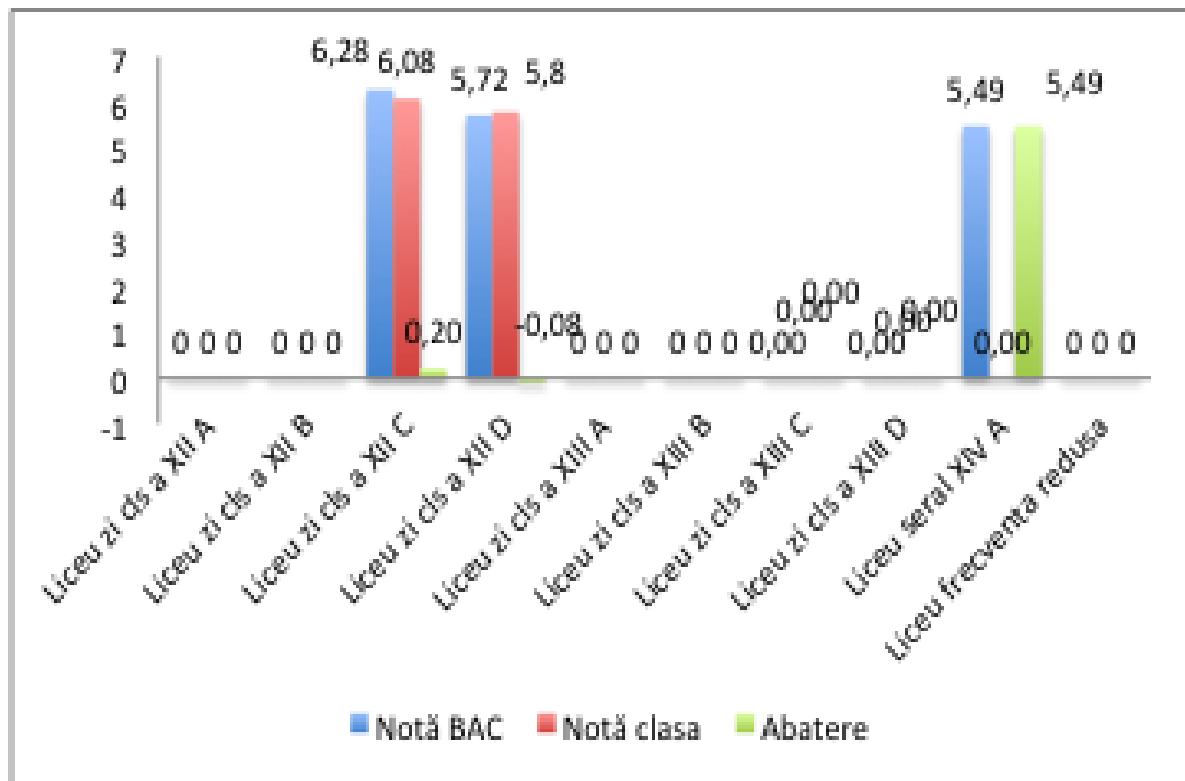

Analiza comparativă BAC 2013 - medii anuale
Geografie

	Notă BAC	Notă clasa	Abatere
Liceu zi cls a XII A	-	-	-
Liceu zi cls a XII B	-	-	-
Liceu zi cls a XII C	6,28	6,08	0,20
Liceu zi cls a XII D	5,72	5,8	-0,08
Liceu zi cls a XIII A	-	-	-
Liceu zi cls a XIII B	-	-	-
Liceu zi cls a XIII C	0,00	0,00	0,00
Liceu zi cls a XIII D	0,00	0,00	0,00
Liceu seral XIV A	5,49	0,00	5,49
Liceu frecventa redusa XIII I	-	-	-