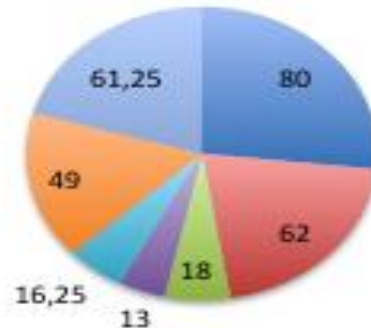

# REZULTATE BACALAUREAT 2013

# 1. Situația promovabilității la BAC 2013

	Înscriși	Prezenți	Neprezenți	Promovați		Respinși	
				Număr	%	Număr	%
Liceu zi	80	62	18	13	16,25	49	61,25
Liceu seral	7	5	2	1	14,29	4	57,14
Liceu FR	6	6	0	1	16,67	5	83,33

## Liceu zi

■ Înscriși  
 ■ Prezenți  
 ■ Neprezenți  
 ■ Promovați Număr  
 ■ Promovați %  
 ■ Respinși Număr  
 ■ Respinși %