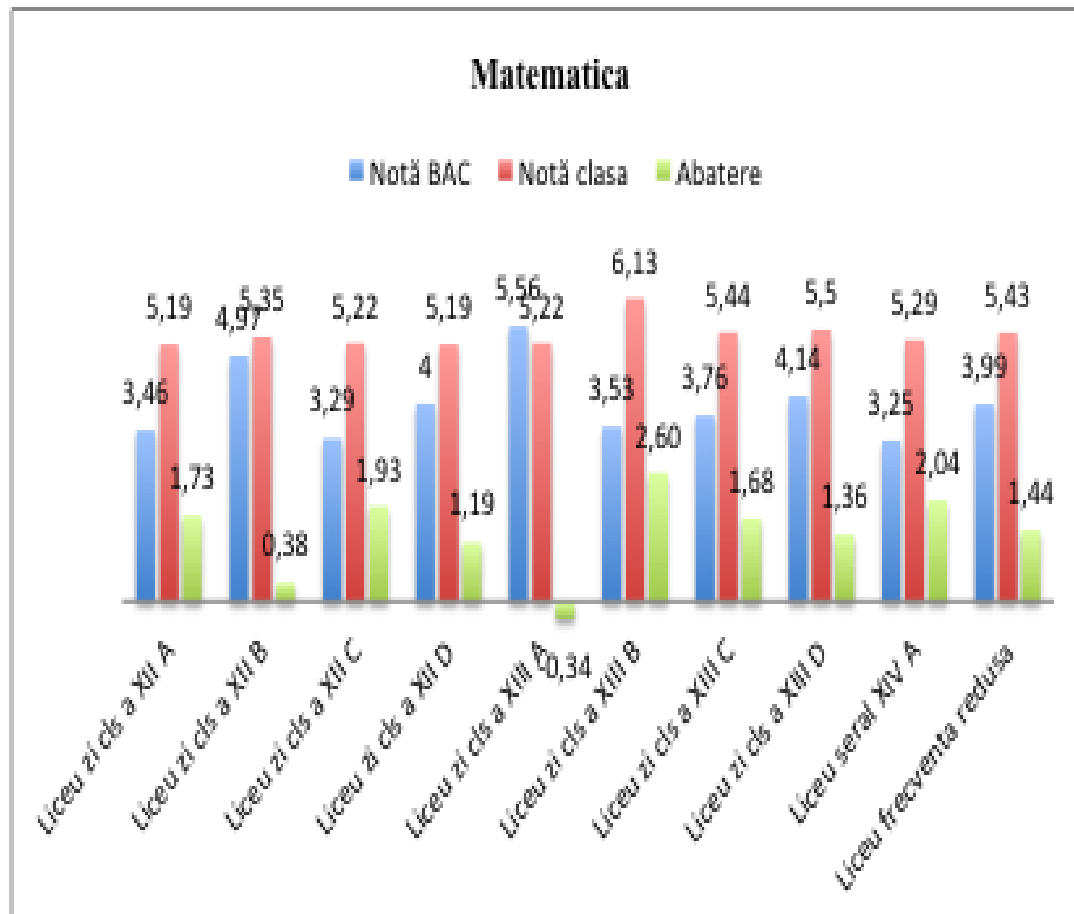

Analiza comparativă BAC 2013 - medii anuale
Matematică

	Notă BAC	Notă clasa	Abatere
Liceu zi cls a XII A	3,46	5,19	1,73
Liceu zi cls a XII B	4,97	5,35	0,38
Liceu zi cls a XII C	3,29	5,22	1,93
Liceu zi cls a XII D	4	5,19	1,19
Liceu zi cls a XIII A	5,56	5,22	-0,34
Liceu zi cls a XIII B	3,53	6,13	2,60
Liceu zi cls a XIII C	3,76	5,44	1,68
Liceu zi cls a XIII D	4,14	5,5	1,36
Liceu seral XIV A	3,25	5,29	2,04
Liceu frecventa redusa XIII I	3,99	5,43	1,44