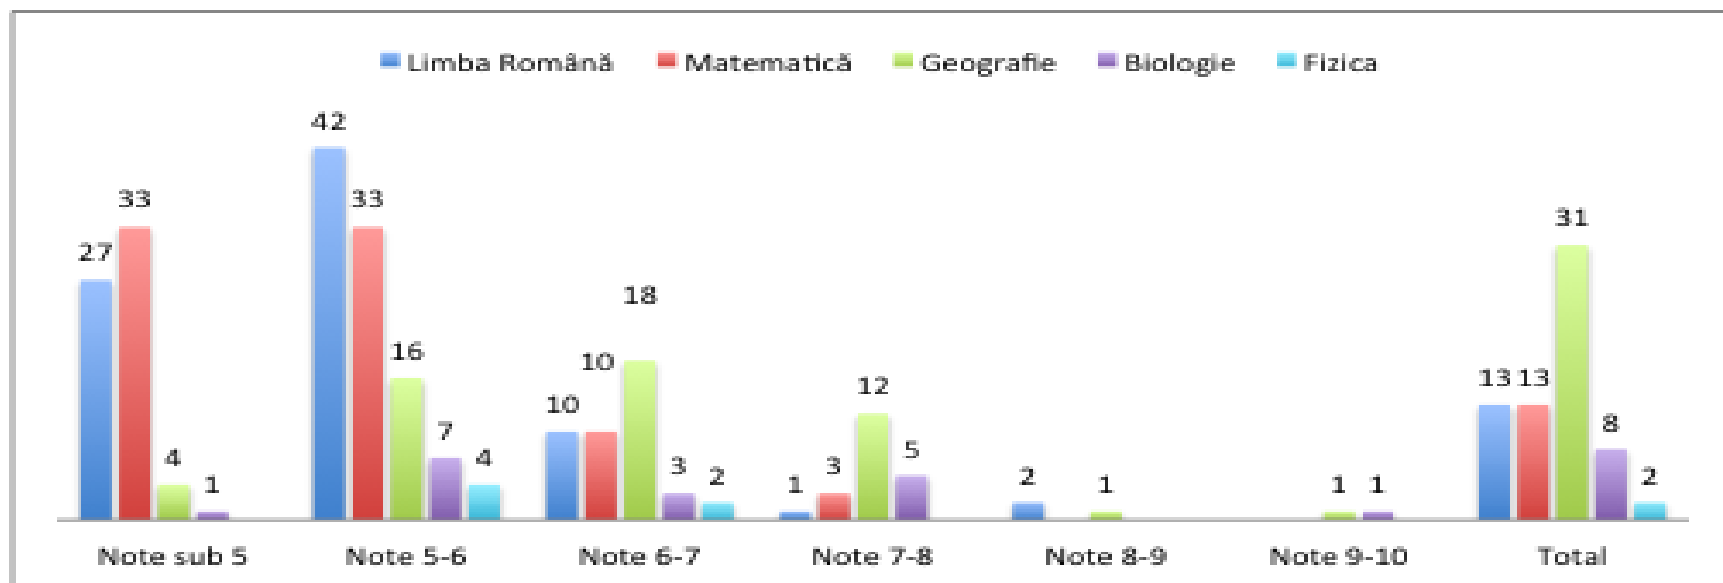

3. Structura mediilor la BAC 2013 pe discipline

	Note sub 5	Note 5-6	Note 6-7	Note 7-8	Note 8-9	Note 9-10	Total
Limba Română	27	42	10	1	2		13
Matematică	33	33	10	3			13
Geografie	4	16	18	12	1	1	31
Biologie	1	7	3	5		1	8
Fizica		4	2				2