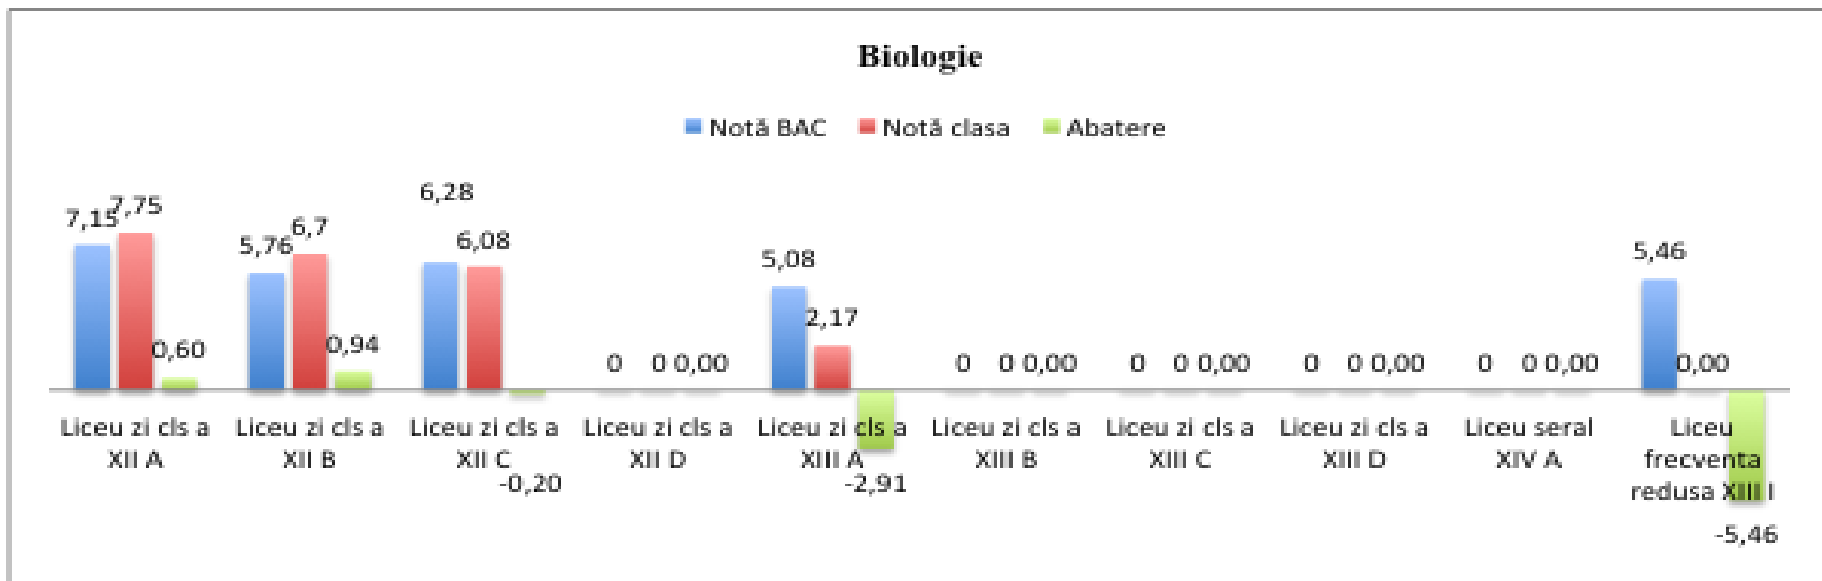

Analiza comparativă BAC 2013 - medii anuale
Biologie

	Notă BAC	Notă clasa	Abatere
Liceu zi cls a XII A	7,15	7,75	0,60
Liceu zi cls a XII B	5,76	6,7	0,94
Liceu zi cls a XII C	6,28	6,08	-0,20
Liceu zi cls a XII D	-	-	-
Liceu zi cls a XIII A	5,08	2,17	-2,91
Liceu zi cls a XIII B	-	-	-
Liceu zi cls a XIII C	-	-	-
Liceu zi cls a XIII D	-	-	-
Liceu seral XIV A	-	-	-
Liceu frecventa redusa XIII I	5,46	0,00	-5,46